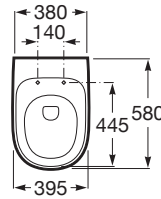

## DIMENSIUNI

Lungime	395 mm
Lățime	580 mm
Înălțime	445 mm

## SCHIȚE TEHNICE

## CARACTERISTICI

Fără margine

Set de fixare: Inclus

Sistem de evacuare: Spălare cu jet de apă

Tip ieșire: Orizontală

Tip instalare: Suspendat

COMPATIBIL CU

Capac WC SUPRALIT®, cu închidere amortizată

801B82..B

DUPLO WC L - Rama încadrată pentru rezervor WC cu clătire dublă. Permite activare frontală sau superioară. Cot 90° / 110°

890121010

Duplo WC FLUXOR - rama încadrată pentru WC cu mecanism dubla acționare