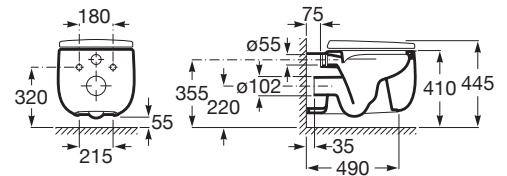

## DIMENSIUNI

Lungime	395 mm
Lățime	580 mm
Înălțime	445 mm

## SCHIȚE TEHNICE

## CARACTERISTICI

Fără margine

Set de fixare: Inclus

Sistem de evacuare: Spălare cu jet de apă

Tip ieșire: Orizontală

Tip instalare: Suspendat

COMPATIBIL CU

Capac WC SUPRALIT®, cu închidere amortizată

801B82..B

DUPLO WC L - Rama încadrată pentru rezervor WC cu clătire dublă. Permite activare frontală sau superioară. Cot 90° / 110°

890121010

Duplo WC FLUXOR - rama încadrată pentru WC cu mecanism dubla acționare